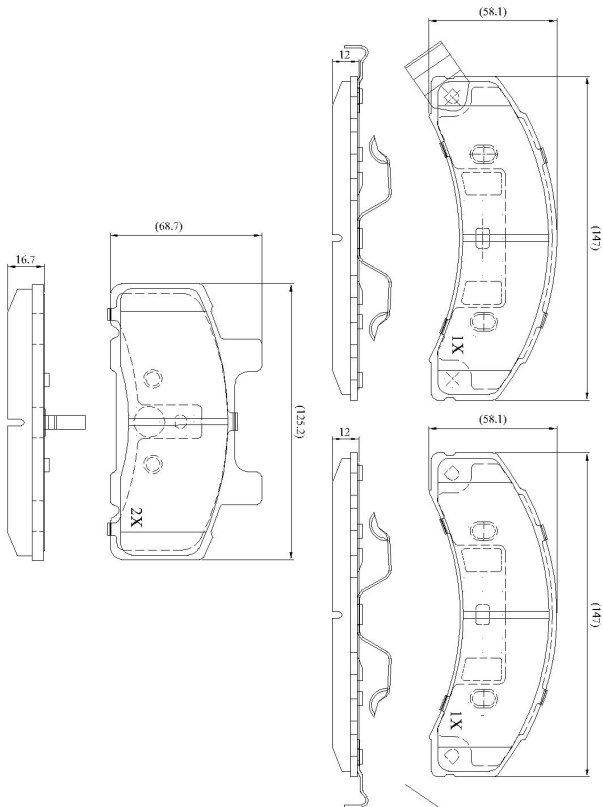

**Make: PONTIAC**

**Model: 6000 Range**

**Part Number: ADB3414**

**Vehicle Manufacturing/Engine:**

ADB3414

## Specifications

**Fitting Position**

:

Front

<b>Model Date</b>	:	01/84-12/91
<b>Or. Caliper</b>	:	Bendix
<b>WVA</b>	:	
<b>FMSI</b>	:	
<b>Length</b>	:	125.2/147.0
<b>Width</b>	:	68.7/57.1
<b>Thickness</b>	:	16.7/12.0