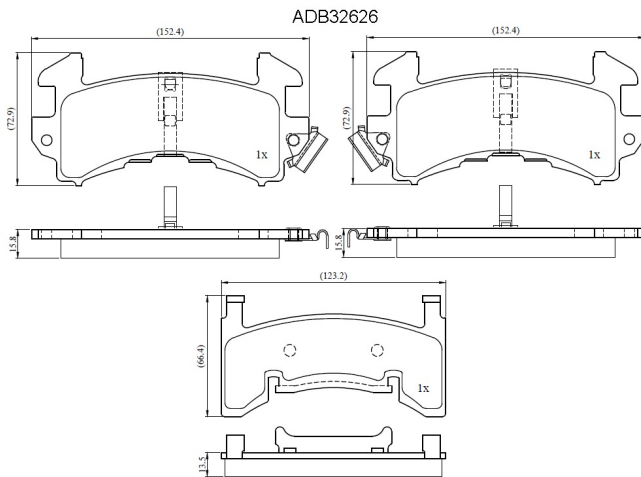

**Make: PONTIAC**

**Model: Firebird**

**Part Number: ADB32626**

**Vehicle Manufacturing/Engine:**

### Specifications

<b>Fitting Position</b>	:	Front
<b>Model Date</b>	:	82-92
<b>Or. Caliper</b>	:	
<b>WVA</b>	:	

<b>FMSI</b>	:	D154
<b>Length</b>	:	152.4/123.2
<b>Width</b>	:	72.9/66.4
<b>Thickness</b>	:	15.8/13.5