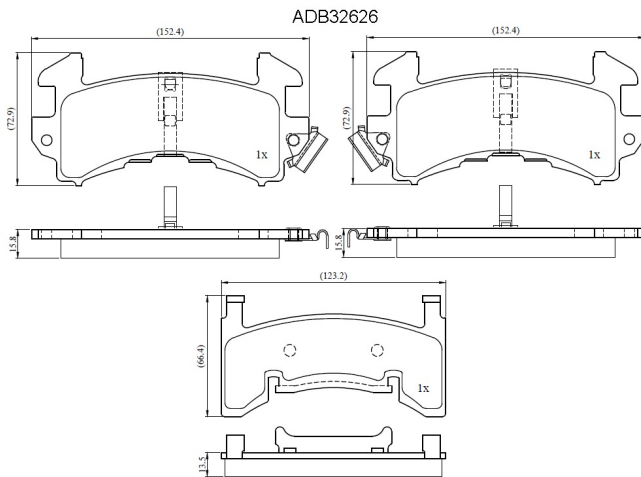

**Make: PONTIAC**

**Model: Grand**

**Part Number: ADB32626**

**Vehicle Manufacturing/Engine:**

### Specifications

<b>Fitting Position</b>	:	Front
<b>Model Date</b>	:	78-87
<b>Or. Caliper</b>	:	
<b>WVA</b>	:	

<b>FMSI</b>	:	D154
<b>Length</b>	:	152.4/123.2
<b>Width</b>	:	72.9/66.4
<b>Thickness</b>	:	15.8/13.5