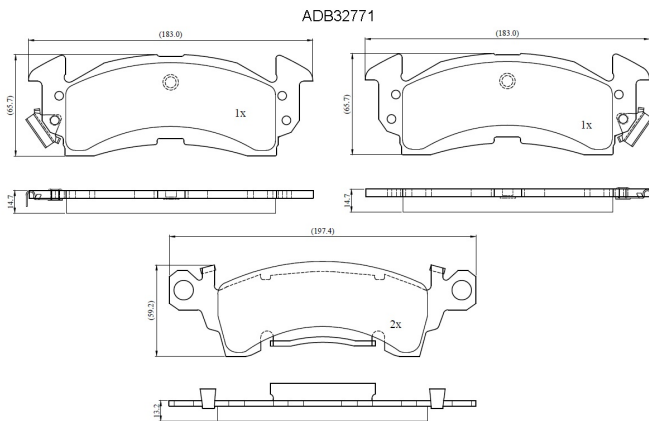

**Make: PONTIAC**

**Model: Safari S/W?RWD**

**Part Number: ADB32771**

**Vehicle Manufacturing/Engine:**

### Specifications

<b>Fitting Position</b>	:	Front
<b>Model Date</b>	:	87-89
<b>Or. Caliper</b>	:	
<b>WVA</b>	:	

<b>FMSI</b>	:	728A-D52
<b>Length</b>	:	183/197.4
<b>Width</b>	:	65.7/59.2
<b>Thickness</b>	:	14.7/13.2