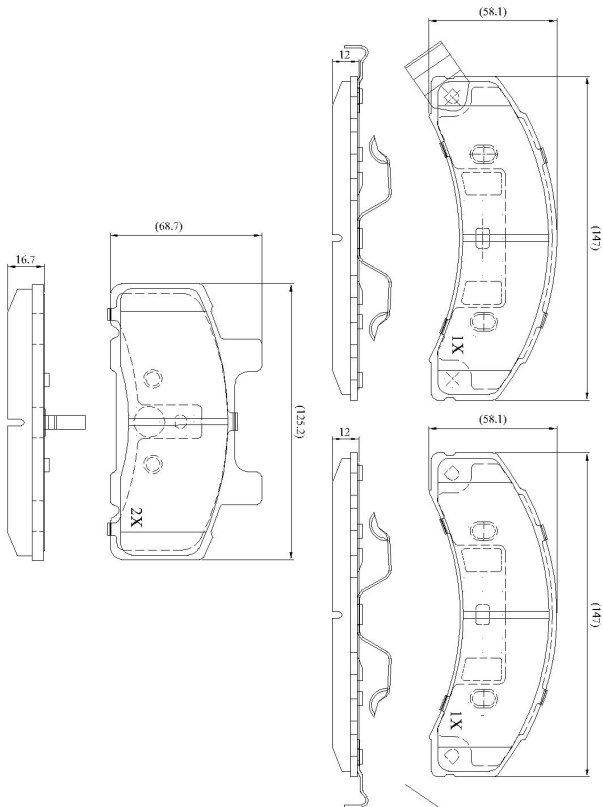

**Make: PONTIAC**

**Model: Trans AM**

**Part Number: ADB3414**

**Vehicle Manufacturing/Engine:**

ADB3414

## Specifications

**Fitting Position**

:

Front

<b>Model Date</b>	:	06/89-12/91
<b>Or. Caliper</b>	:	Bendix
<b>WVA</b>	:	
<b>FMSI</b>	:	
<b>Length</b>	:	125.2/147.0
<b>Width</b>	:	68.7/57.1
<b>Thickness</b>	:	16.7/12.0