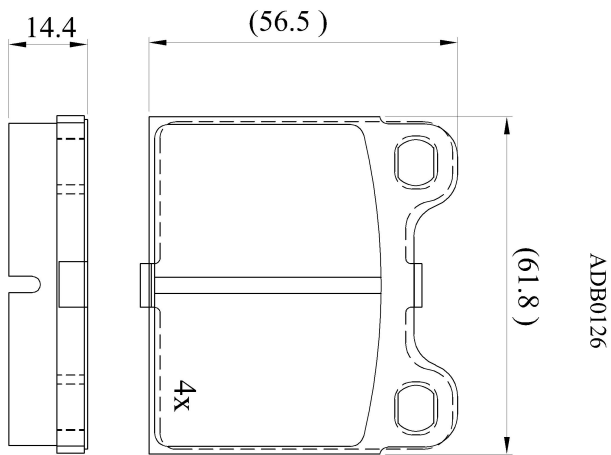

**Make: PORSCHE**

**Model: 356 Coupe C**

**Part Number: ADB0126**

**Vehicle Manufacturing/Engine:**

## Specifications

<b>Fitting Position</b>	:	Front
<b>Model Date</b>	:	1963-1965
<b>Or. Caliper</b>	:	
<b>WVA</b>	:	20034
<b>FMSI</b>	:	
<b>Length</b>	:	61.8
<b>Width</b>	:	56.5
<b>Thickness</b>	:	14.4