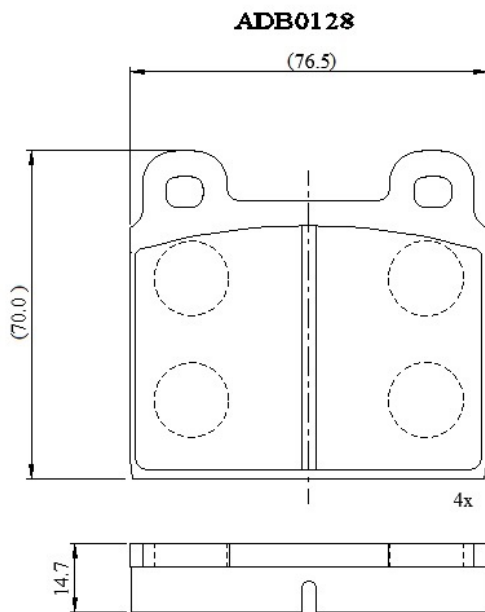

**Make: PORSCHE**

**Model: 911**

**Part Number: ADB0128**

**Vehicle Manufacturing/Engine:**

## Specifications

<b>Fitting Position</b>	:	Front
<b>Model Date</b>	:	08/83-08/89
<b>Or. Caliper</b>	:	Ate
<b>WVA</b>	:	20011
<b>FMSI</b>	:	
<b>Length</b>	:	76.5
<b>Width</b>	:	70
<b>Thickness</b>	:	14.7