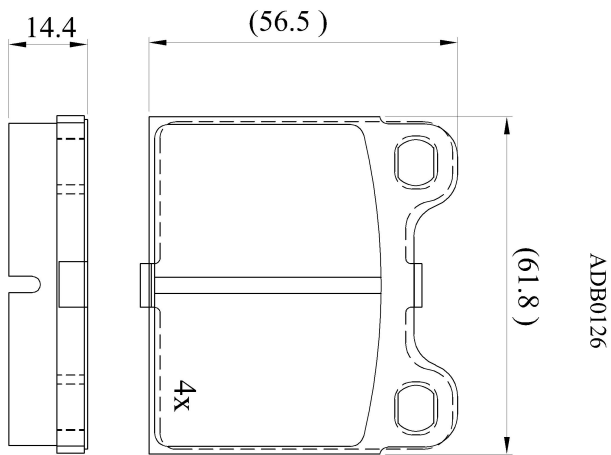

**Make: PORSCHE**

**Model: 911**

**Part Number: ADB0126**

**Vehicle Manufacturing/Engine:**

## Specifications

<b>Fitting Position</b>	:	Front
<b>Model Date</b>	:	1968-1972
<b>Or. Caliper</b>	:	
<b>WVA</b>	:	20034
<b>FMSI</b>	:	
<b>Length</b>	:	61.8
<b>Width</b>	:	56.5
<b>Thickness</b>	:	14.4