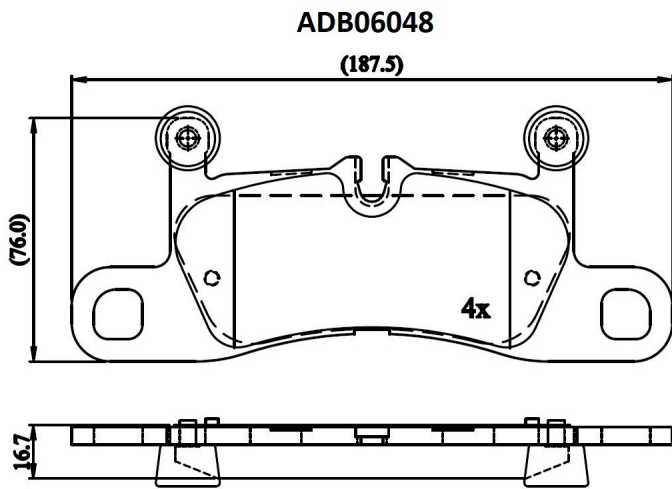

**Make: PORSCHE**

**Model: Cayenne**

**Part Number: ADB06048**

**Vehicle Manufacturing/Engine:**

### Specifications

**Fitting Position** : Rear  
**Model Date** : 04-  
**Or. Caliper** :  
**WVA** : 24721  
**FMSI** :  
**Length** : 187.5  
**Width** : 76  
**Thickness** : 16.7