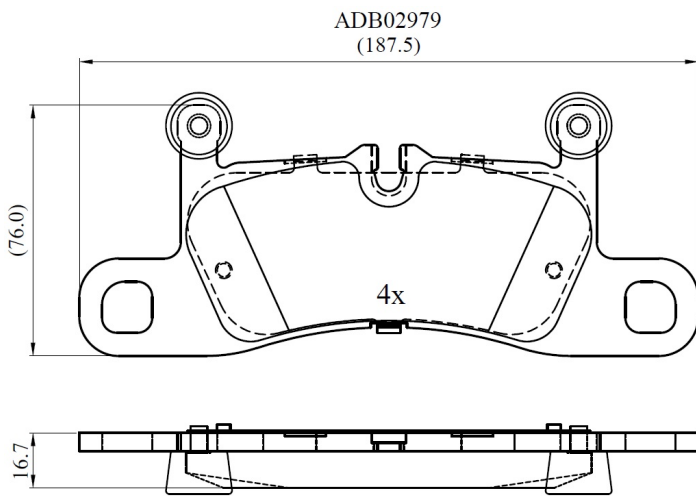

**Make: PORSCHE**

**Model: Cayenne**

**Part Number: ADB02979**

**Vehicle Manufacturing/Engine:**

### Specifications

**Fitting Position** : Rear  
**Model Date** : 2014-  
**Or. Caliper** :  
**WVA** : 24721  
**FMSI** :  
**Length** :  
**Width** :  
**Thickness** :