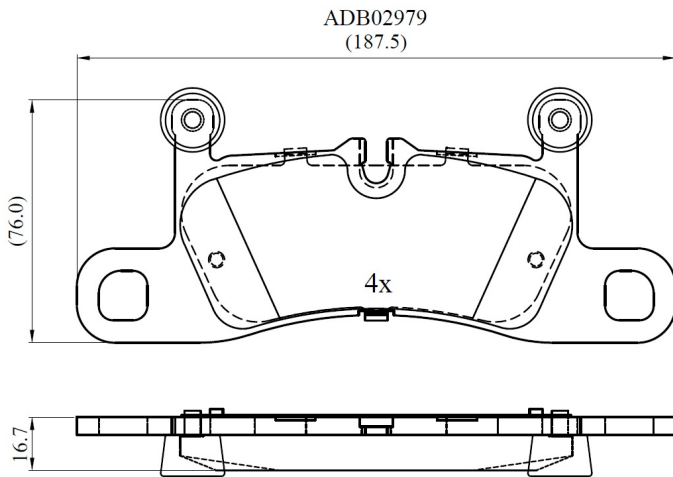

**Make: PORSCHE**

**Model: Cayenne**

**Part Number: ADB02979**

**Vehicle Manufacturing/Engine:**

### Specifications

<b>Fitting Position</b>	:	Rear
<b>Model Date</b>	:	2015-
<b>Or. Caliper</b>	:	
<b>WVA</b>	:	24721

<b>FMSI</b>	:
<b>Length</b>	:
<b>Width</b>	:
<b>Thickness</b>	: