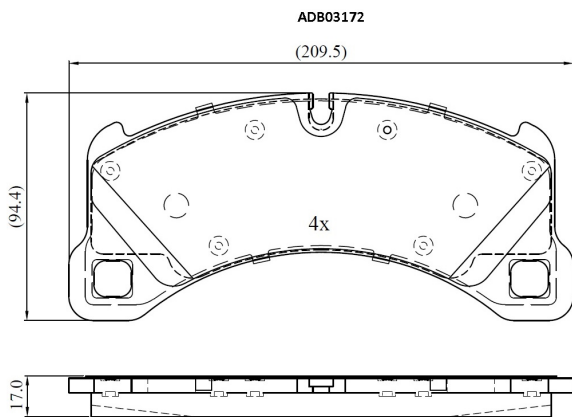

### Specifications

<b>Fitting Position</b>	:	Front
<b>Model Date</b>	:	2015-
<b>Or. Caliper</b>	:	
<b>WVA</b>	:	2,42,95,24,553

<b>FMSI</b>	:	
<b>Length</b>	:	209.5
<b>Width</b>	:	94.4
<b>Thickness</b>	:	15.7