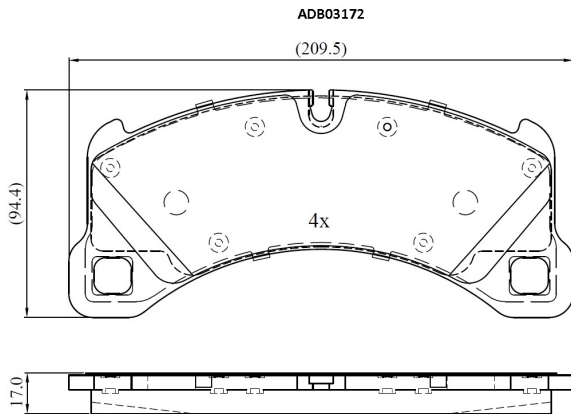

### Specifications

<b>Fitting Position</b>	:	Front
<b>Model Date</b>	:	2003-2007
<b>Or. Caliper</b>	:	
<b>WVA</b>	:	2,42,95,24,553

<b>FMSI</b>	:	
<b>Length</b>	:	209.5
<b>Width</b>	:	94.4
<b>Thickness</b>	:	15.7