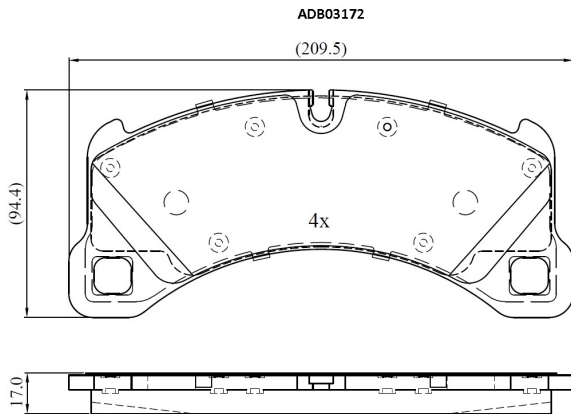

### Specifications

<b>Fitting Position</b>	:	Front
<b>Model Date</b>	:	2007-2010
<b>Or. Caliper</b>	:	
<b>WVA</b>	:	2,42,95,24,553

<b>FMSI</b>	:	
<b>Length</b>	:	209.5
<b>Width</b>	:	94.4
<b>Thickness</b>	:	15.7