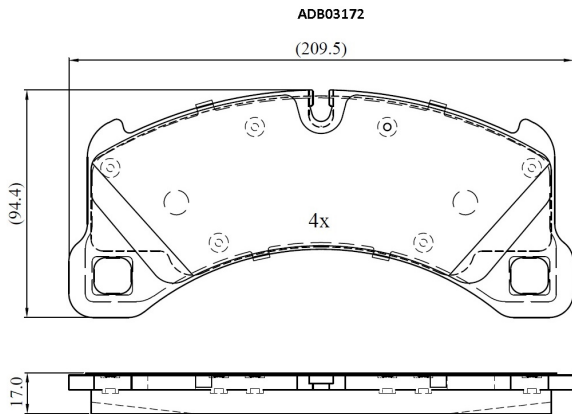

### Specifications

<b>Fitting Position</b>	:	Front
<b>Model Date</b>	:	2006-2007
<b>Or. Caliper</b>	:	
<b>WVA</b>	:	2,42,95,24,553

<b>FMSI</b>	:	
<b>Length</b>	:	209.5
<b>Width</b>	:	94.4
<b>Thickness</b>	:	15.7