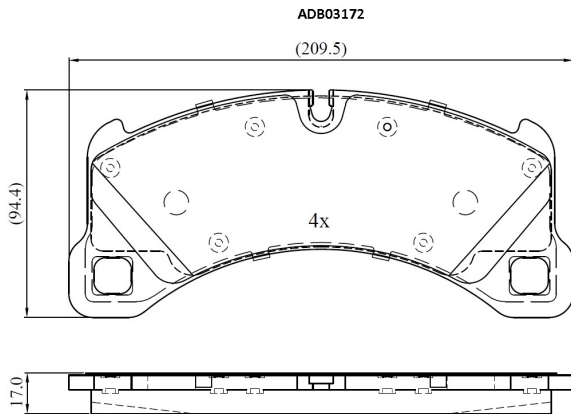

**Make: PORSCHE**

**Model: MACAN**

**Part Number: ADB03172**

**Vehicle Manufacturing/Engine:**

### Specifications

<b>Fitting Position</b>	:	Front
<b>Model Date</b>	:	2015-
<b>Or. Caliper</b>	:	
<b>WVA</b>	:	2,42,95,24,553

<b>FMSI</b>	:	
<b>Length</b>	:	209.5
<b>Width</b>	:	94.4
<b>Thickness</b>	:	15.7