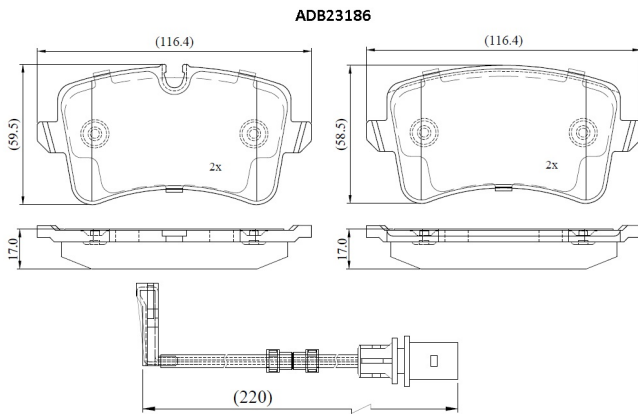

**Make: PORSCHE**

**Model: MACAN**

**Part Number: ADB23186**

**Vehicle Manufacturing/Engine:**

## Specifications

<b>Fitting Position</b>	:	Rear
<b>Model Date</b>	:	2019-
<b>Or. Caliper</b>	:	
<b>WVA</b>	:	25214
<b>FMSI</b>	:	

<b>Length</b>	:	116.4
<b>Width</b>	:	59.5/58.5
<b>Thickness</b>	:	17