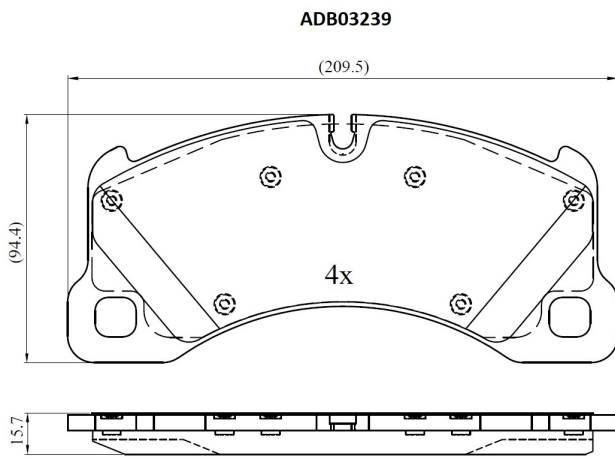

**Make: PORSCHE**

**Model: PANAMERA Sport Turismo**

**Part Number: ADB03239**

**Vehicle Manufacturing/Engine:**

### Specifications

<b>Fitting Position</b>	:	Front
<b>Model Date</b>	:	2017-
<b>Or. Caliper</b>	:	

<b>WVA</b>	:	25007
<b>FMSI</b>	:	
<b>Length</b>	:	209.5
<b>Width</b>	:	94.4
<b>Thickness</b>	:	15.7