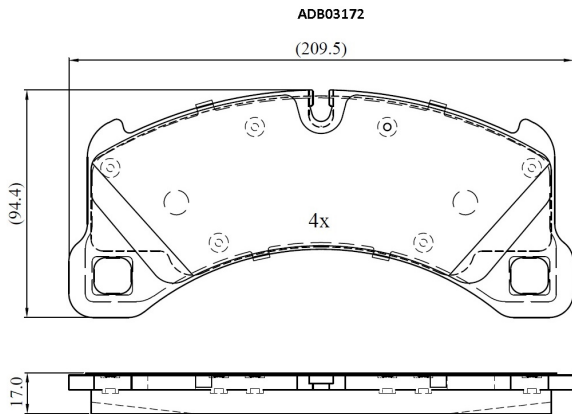

**Make: PORSCHE**

**Model: Panamera**

**Part Number: ADB03172**

**Vehicle Manufacturing/Engine:**

### Specifications

<b>Fitting Position</b>	:	Front
<b>Model Date</b>	:	2013-2016
<b>Or. Caliper</b>	:	
<b>WVA</b>	:	2,42,95,24,553

<b>FMSI</b>	:	
<b>Length</b>	:	209.5
<b>Width</b>	:	94.4
<b>Thickness</b>	:	15.7