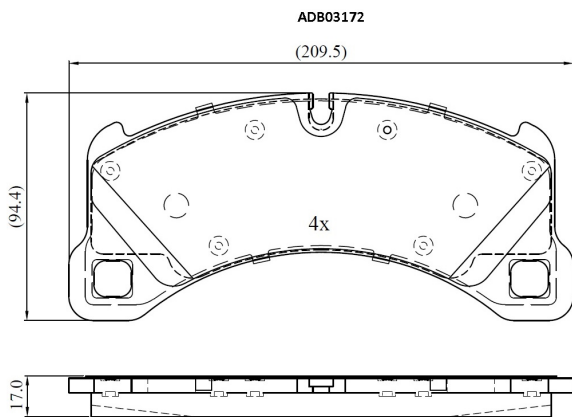

**Make: PORSCHE**

**Model: Panamera**

**Part Number: ADB03172**

**Vehicle Manufacturing/Engine:**

### Specifications

<b>Fitting Position</b>	:	Front
<b>Model Date</b>	:	2017-
<b>Or. Caliper</b>	:	
<b>WVA</b>	:	2,42,95,24,553

<b>FMSI</b>	:	
<b>Length</b>	:	209.5
<b>Width</b>	:	94.4
<b>Thickness</b>	:	15.7