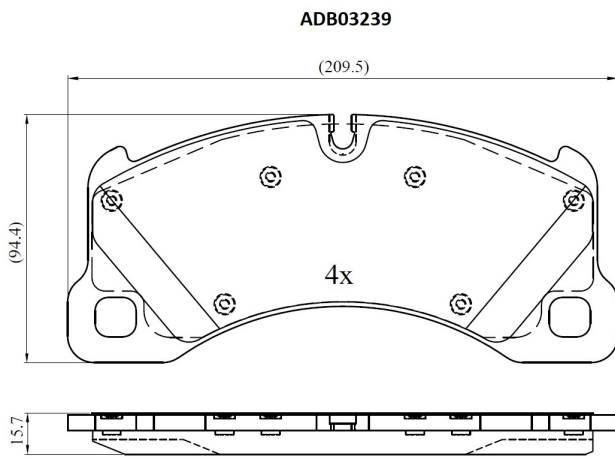

**Make: PORSCHE**

**Model: Panamera**

**Part Number: ADB03239**

**Vehicle Manufacturing/Engine:**

### Specifications

<b>Fitting Position</b>	:	Front
<b>Model Date</b>	:	2013-2016
<b>Or. Caliper</b>	:	

<b>WVA</b>	:	25007
<b>FMSI</b>	:	
<b>Length</b>	:	209.5
<b>Width</b>	:	94.4
<b>Thickness</b>	:	15.7