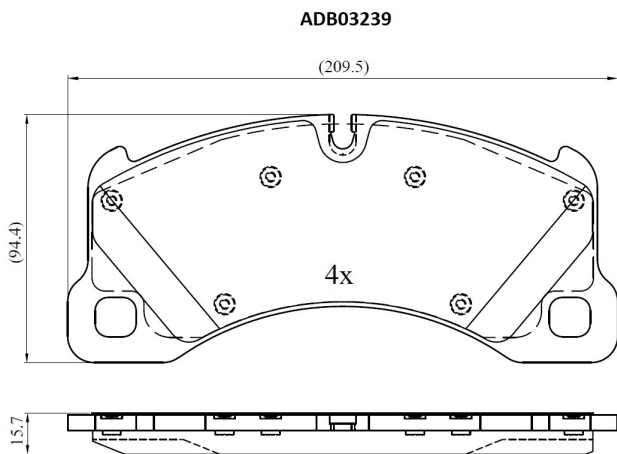

**Make: PORSCHE**

**Model: Panamera**

**Part Number: ADB03239**

**Vehicle Manufacturing/Engine:**

### Specifications

<b>Fitting Position</b>	:	Front
<b>Model Date</b>	:	2017-
<b>Or. Caliper</b>	:	

<b>WVA</b>	:	25007
<b>FMSI</b>	:	
<b>Length</b>	:	209.5
<b>Width</b>	:	94.4
<b>Thickness</b>	:	15.7