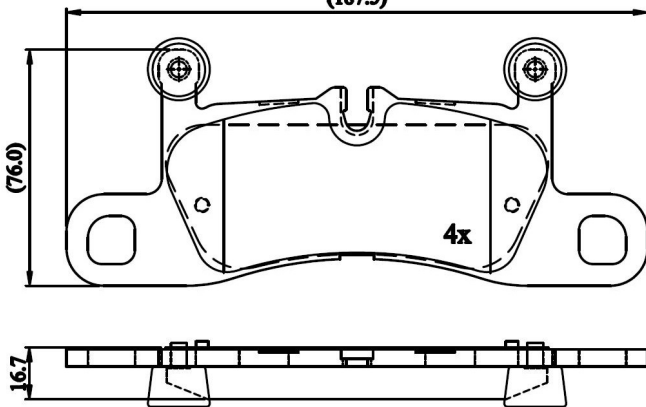

**Make: PORSCHE**

**Model: Pannamere**

**Part Number: ADB06048**

**Vehicle Manufacturing/Engine:**

**ADB06048**

**(187.5)**

### Specifications

<b>Fitting Position</b>	:	Rear
<b>Model Date</b>	:	09-
<b>Or. Caliper</b>	:	
<b>WVA</b>	:	24721

<b>FMSI</b>	:	
<b>Length</b>	:	187.5
<b>Width</b>	:	76
<b>Thickness</b>	:	16.7