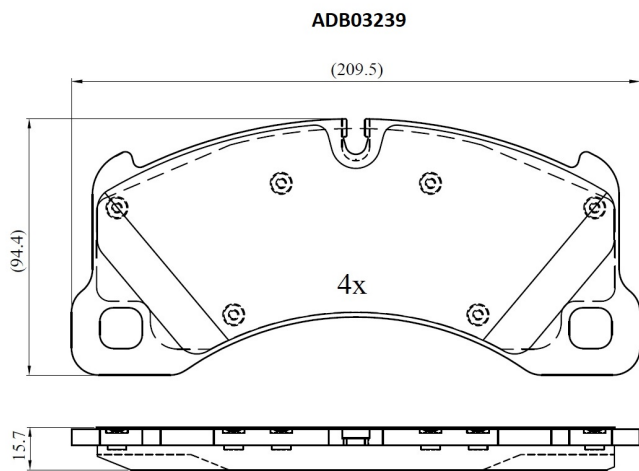

**Make: PORSCHE**

**Model: TAYCAN Cross Turismo**

**Part Number: ADB03239**

**Vehicle Manufacturing/Engine:**

### Specifications

<b>Fitting Position</b>	: Front
<b>Model Date</b>	: 2020-
<b>Or. Caliper</b>	:
<b>WVA</b>	: 25007
<b>FMSI</b>	:
<b>Length</b>	: 209.5
<b>Width</b>	: 94.4
<b>Thickness</b>	: 15.7