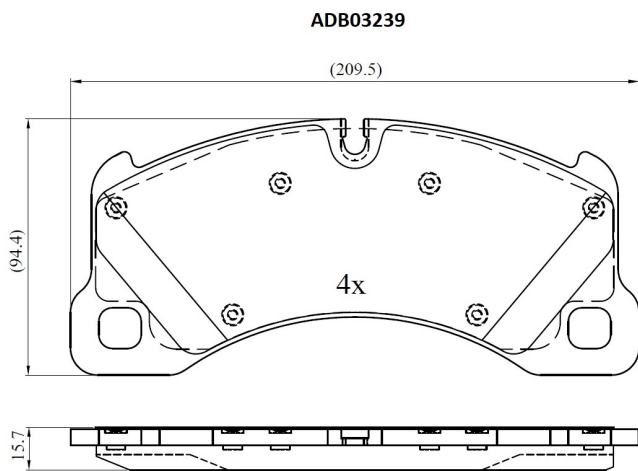

**Make: PORSCHE**

**Model: TAYCAN**

**Part Number: ADB03239**

**Vehicle Manufacturing/Engine:**

### Specifications

**Fitting Position** : Front  
**Model Date** : 2019-  
**Or. Caliper** :  
**WVA** : 25007  
**FMSI** :  
**Length** : 209.5  
**Width** : 94.4  
**Thickness** : 15.7