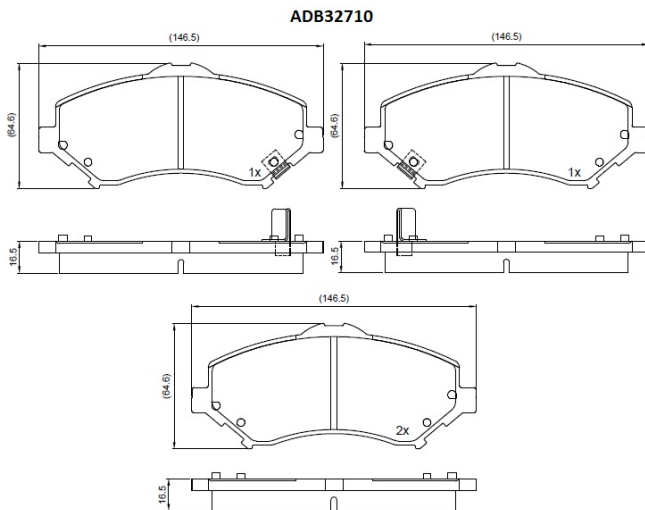

**Make: RAM**

**Model: CARGO VAN**

**Part Number: ADB32710**

**Vehicle Manufacturing/Engine:**

### Specifications

<b>Fitting Position</b>	:	Front
<b>Model Date</b>	:	Nov-13
<b>Or. Caliper</b>	:	

<b>WVA</b>	:	
<b>FMSI</b>	:	8389-D1273
<b>Length</b>	:	146.5
<b>Width</b>	:	64.6
<b>Thickness</b>	:	18.3