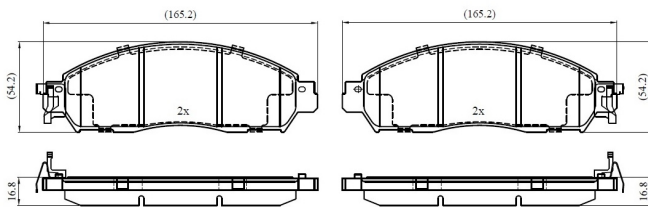

**Make: RENAULT**

**Model: ALASKAN**

**Part Number: ADB02420**

**Vehicle Manufacturing/Engine:**

ADB02420

### Specifications

<b>Fitting Position</b>	:	Front
<b>Model Date</b>	:	2017-
<b>Or. Caliper</b>	:	
<b>WVA</b>	:	2,24,39,22,440
<b>FMSI</b>	:	
<b>Length</b>	:	165.7
<b>Width</b>	:	54

**Thickness** : 16.8