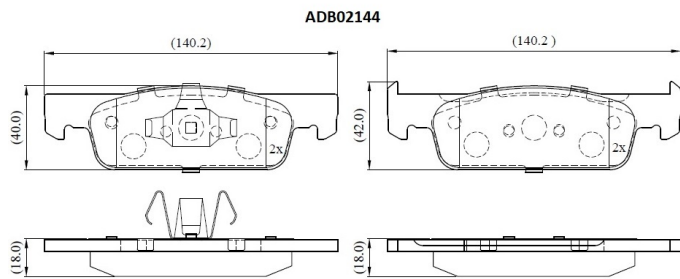

**Make: RENAULT**

**Model: CLIO Grandtour IV**

**Part Number: ADB02144**

**Vehicle Manufacturing/Engine:**

## Specifications

<b>Fitting Position</b>	:	Front
<b>Model Date</b>	:	01/13-
<b>Or. Caliper</b>	:	Teves
<b>WVA</b>	:	25702, 25703
<b>FMSI</b>	:	
<b>Length</b>	:	140.2
<b>Width</b>	:	40.2

**Thickness**

:

18