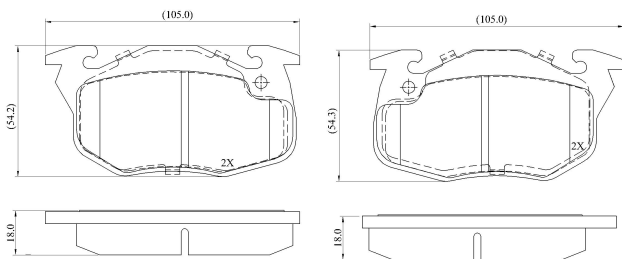

**Make: RENAULT**

**Model: Clio I (->98)**

**Part Number: ADB0258**

**Vehicle Manufacturing/Engine:**

ADB0258

## Specifications

<b>Fitting Position</b>	:	Front
<b>Model Date</b>	:	01/90-03/98
<b>Or. Caliper</b>	:	Bendix
<b>WVA</b>	:	20905
<b>FMSI</b>	:	
<b>Length</b>	:	105
<b>Width</b>	:	54.25
<b>Thickness</b>	:	18