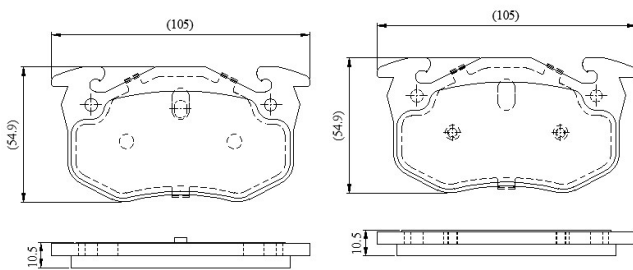

**Make: RENAULT**

**Model: Clio I (->98)**

**Part Number: ADB01080**

**Vehicle Manufacturing/Engine:**

ADB01080

## Specifications

<b>Fitting Position</b>	:	Rear
<b>Model Date</b>	:	06/91-03/98
<b>Or. Caliper</b>	:	Bendix
<b>WVA</b>	:	20315/20974
<b>FMSI</b>	:	
<b>Length</b>	:	105

<b>Width</b>	:	54.6
<b>Thickness</b>	:	10.5