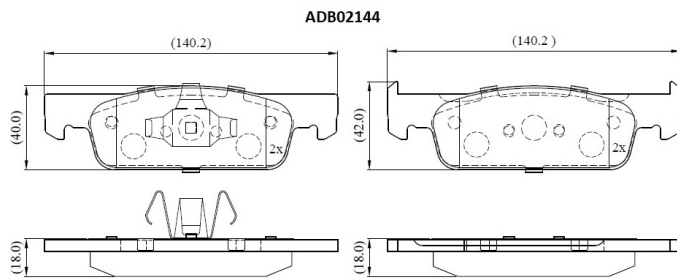

### Specifications

<b>Fitting Position</b>	:	Front
<b>Model Date</b>	:	11/12-
<b>Or. Caliper</b>	:	Teves
<b>WVA</b>	:	25702, 25703
<b>FMSI</b>	:	
<b>Length</b>	:	140.2
<b>Width</b>	:	40.2

**Thickness** : 18