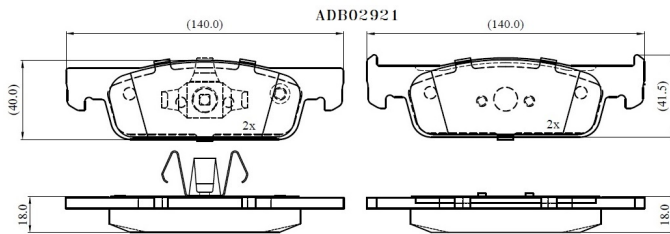

**Make: RENAULT**

**Model: CLIO IV**

**Part Number: ADB02921**

**Vehicle Manufacturing/Engine:**

### Specifications

<b>Fitting Position</b>	:	Front
<b>Model Date</b>	:	2013-
<b>Or. Caliper</b>	:	
<b>WVA</b>	:	25702
<b>FMSI</b>	:	
<b>Length</b>	:	140
<b>Width</b>	:	40.0/41.5

**Thickness**

:

18