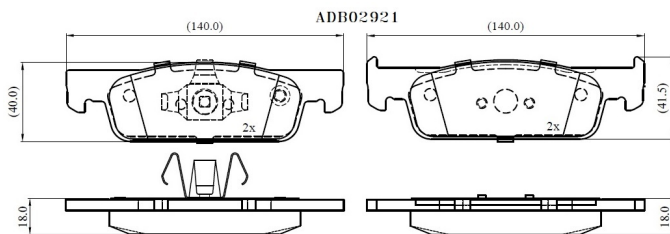

**Make: RENAULT**

**Model: CLIO IV**

**Part Number: ADB02921**

**Vehicle Manufacturing/Engine:**

### Specifications

<b>Fitting Position</b>	:	Front
<b>Model Date</b>	:	2012-
<b>Or. Caliper</b>	:	
<b>WVA</b>	:	25702
<b>FMSI</b>	:	
<b>Length</b>	:	140
<b>Width</b>	:	40.0/41.5

**Thickness**

:

18