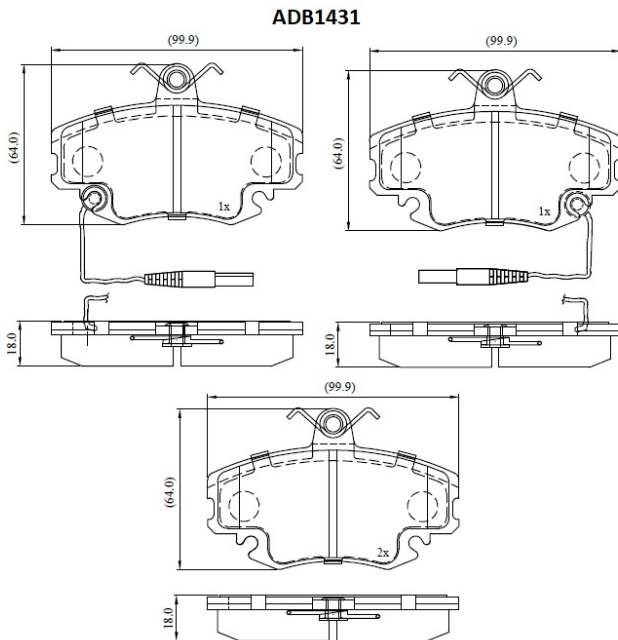

Make: RENAULT

Model: Clio Van (-> 98)

Part Number: ADB1431

Vehicle Manufacturing/Engine:

Specifications

Fitting Position

:

Front

Model Date	:	01/90-03/98
Or. Caliper	:	Lucas
WVA	:	21463
FMSI	:	
Length	:	99.9
Width	:	64
Thickness	:	18