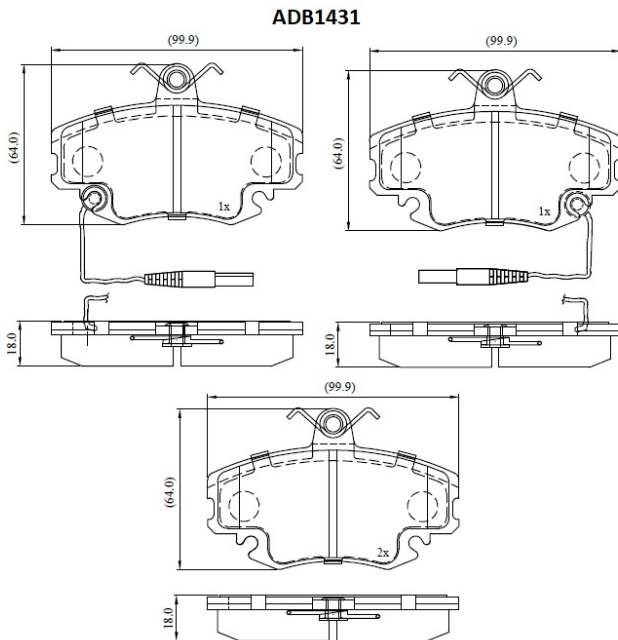

**Make: RENAULT**

**Model: Clio Van (-> 98)**

**Part Number: ADB1431**

**Vehicle Manufacturing/Engine:**

### Specifications

**Fitting Position**

:

Front

<b>Model Date</b>	:	01/90-03/98
<b>Or. Caliper</b>	:	Lucas
<b>WVA</b>	:	21463
<b>FMSI</b>	:	
<b>Length</b>	:	99.9
<b>Width</b>	:	64
<b>Thickness</b>	:	18