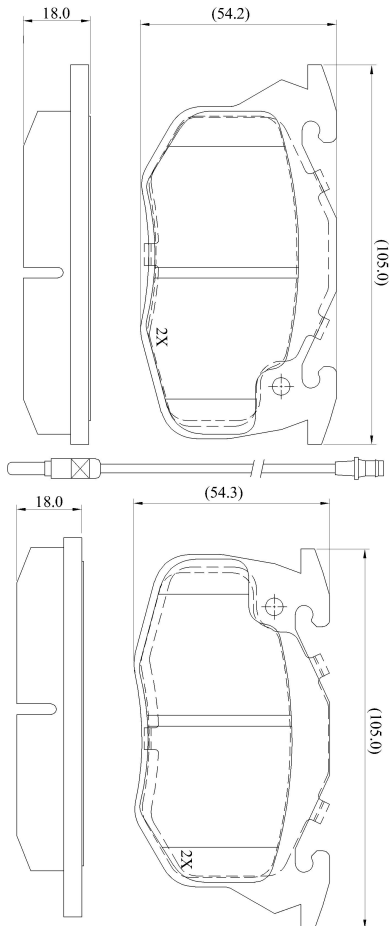

**Make: RENAULT**

**Model: Clio Van (-> 98)**

**Part Number: ADB2258**

**Vehicle Manufacturing/Engine:**

ADB2258

## Specifications

<b>Fitting Position</b>	:	Front
<b>Model Date</b>	:	01/90-03/98
<b>Or. Caliper</b>	:	Bendix
<b>WVA</b>	:	20905
<b>FMSI</b>	:	
<b>Length</b>	:	105
<b>Width</b>	:	53.3
<b>Thickness</b>	:	18