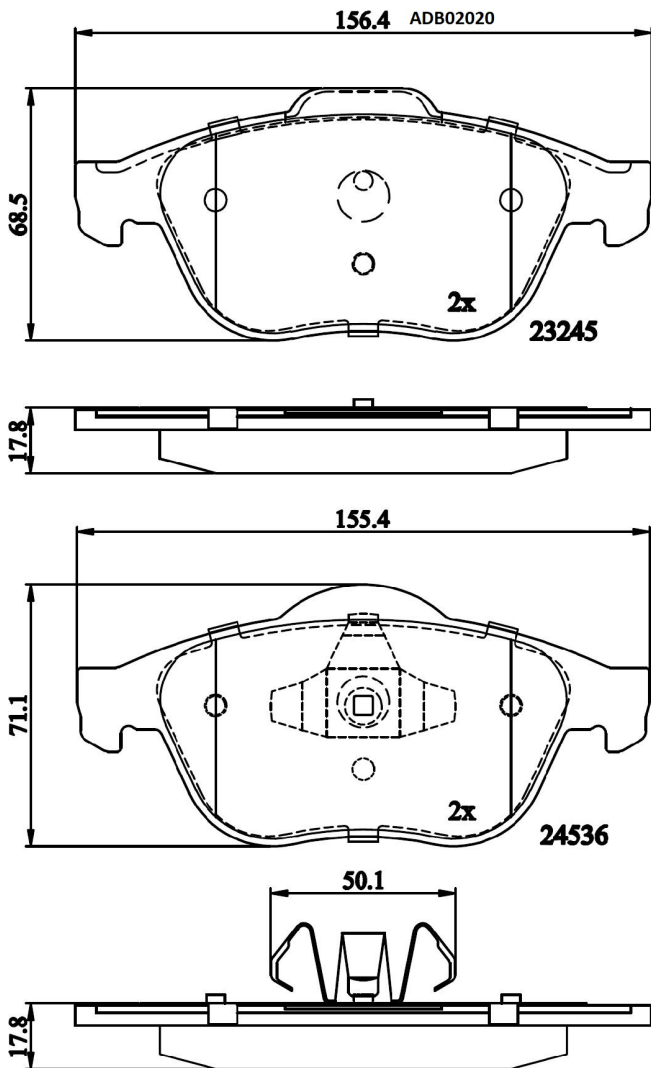

**Make: RENAULT**

**Model: Espace IV**

**Part Number: ADB02020**

**Vehicle Manufacturing/Engine:**

## Specifications

<b>Fitting Position</b>	:	Front
<b>Model Date</b>	:	11/02-01/14
<b>Or. Caliper</b>	:	
<b>WVA</b>	:	
<b>FMSI</b>	:	
<b>Length</b>	:	156.3/155.1
<b>Width</b>	:	68.2/70.1
<b>Thickness</b>	:	18.3