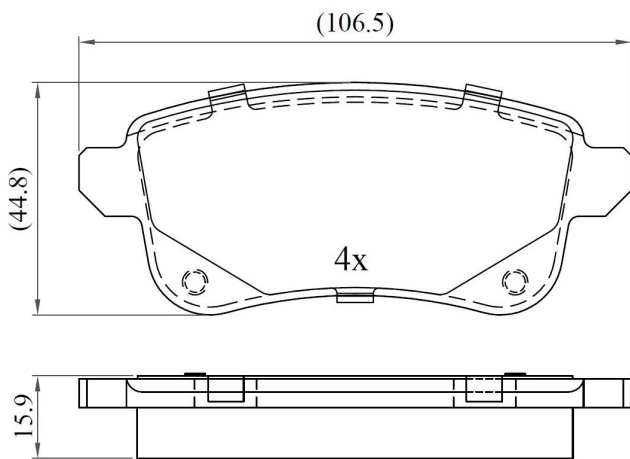

**Make: RENAULT**

**Model: Fluence**

**Part Number: ADB06124**

**Vehicle Manufacturing/Engine:**

**ADB06124**

### Specifications

<b>Fitting Position</b>	:	Rear
<b>Model Date</b>	:	01/19-

<b>Or. Caliper</b>	:	
<b>WVA</b>	:	
<b>FMSI</b>	:	
<b>Length</b>	:	106.5
<b>Width</b>	:	44.8
<b>Thickness</b>	:	15.9