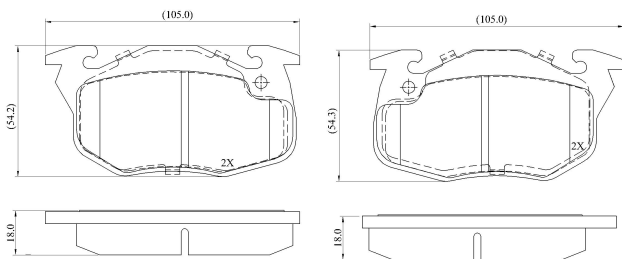

**Make: RENAULT**

**Model: Fuego**

**Part Number: ADB0258**

**Vehicle Manufacturing/Engine:**

ADB0258

## Specifications

<b>Fitting Position</b>	:	Front
<b>Model Date</b>	:	01/80-01/86
<b>Or. Caliper</b>	:	Bendix
<b>WVA</b>	:	20905
<b>FMSI</b>	:	
<b>Length</b>	:	105
<b>Width</b>	:	54.25
<b>Thickness</b>	:	18