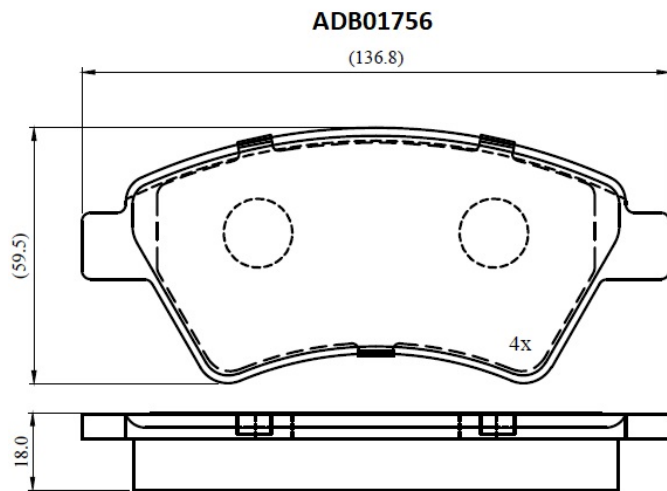

**Make: RENAULT**

**Model: Grand Scenic II**

**Part Number: ADB01756**

**Vehicle Manufacturing/Engine:**

### Specifications

<b>Fitting Position</b>	:	Front
<b>Model Date</b>	:	04/04->
<b>Or. Caliper</b>	:	Bosch

<b>WVA</b>	:	23930
<b>FMSI</b>	:	
<b>Length</b>	:	136.8
<b>Width</b>	:	59.5
<b>Thickness</b>	:	18