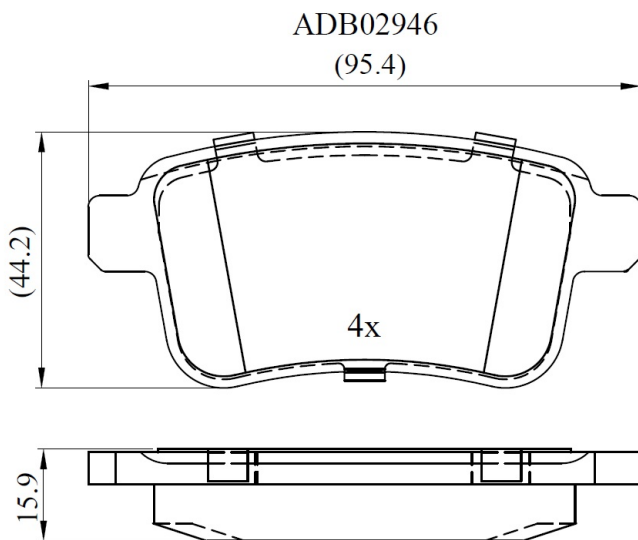

**Make: RENAULT**

**Model: Kangoo Express**

**Part Number: ADB02946**

**Vehicle Manufacturing/Engine:**

### Specifications

<b>Fitting Position</b>	:	Rear
<b>Model Date</b>	:	2013-
<b>Or. Caliper</b>	:	

<b>WVA</b>	:	24692
<b>FMSI</b>	:	
<b>Length</b>	:	
<b>Width</b>	:	
<b>Thickness</b>	:	