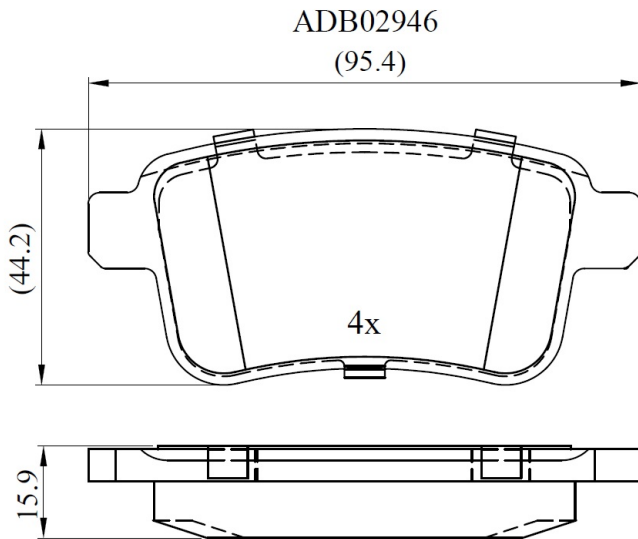

**Make: RENAULT**

**Model: Kangoo Express**

**Part Number: ADB02946**

**Vehicle Manufacturing/Engine:**

### Specifications

<b>Fitting Position</b>	:	Rear
<b>Model Date</b>	:	2019-
<b>Or. Caliper</b>	:	

<b>WVA</b>	:	24692
<b>FMSI</b>	:	
<b>Length</b>	:	
<b>Width</b>	:	
<b>Thickness</b>	:	