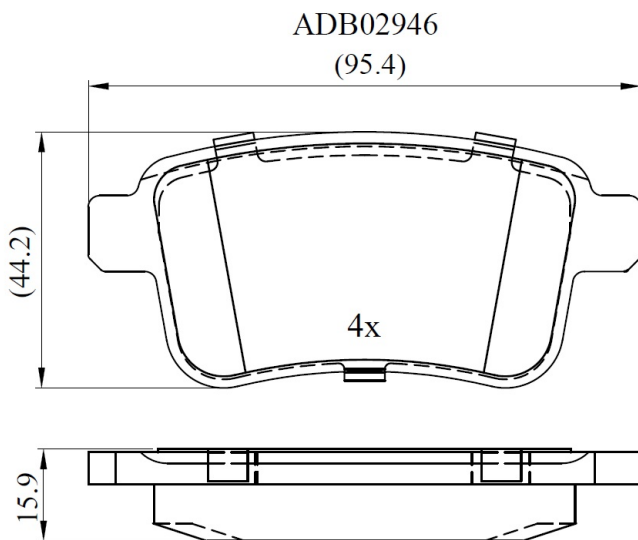

**Make: RENAULT**

**Model: Kangoo Express**

**Part Number: ADB02946**

**Vehicle Manufacturing/Engine:**

### Specifications

<b>Fitting Position</b>	:	Rear
<b>Model Date</b>	:	2008-
<b>Or. Caliper</b>	:	

<b>WVA</b>	:	24692
<b>FMSI</b>	:	
<b>Length</b>	:	
<b>Width</b>	:	
<b>Thickness</b>	:	