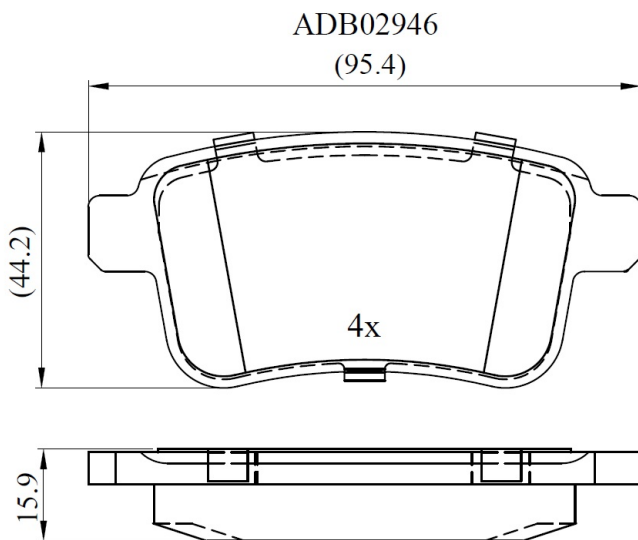

**Make: RENAULT**

**Model: KANGOO / GRAND KANGOO II**

**Part Number: ADB02946**

**Vehicle Manufacturing/Engine:**

### Specifications

<b>Fitting Position</b>	:	Rear
<b>Model Date</b>	:	2012-
<b>Or. Caliper</b>	:	

<b>WVA</b>	:	24692
<b>FMSI</b>	:	
<b>Length</b>	:	
<b>Width</b>	:	
<b>Thickness</b>	:	