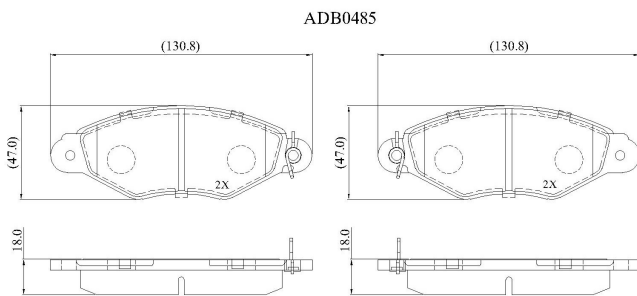

**Make: RENAULT**

**Model: Kangoo**

**Part Number: ADB0485**

**Vehicle Manufacturing/Engine:**

### Specifications

|                         |   |         |
|-------------------------|---|---------|
| <b>Fitting Position</b> | : | Front   |
| <b>Model Date</b>       | : | 01/98-> |
| <b>Or. Caliper</b>      | : | Bosch   |
| <b>WVA</b>              | : | 21978   |
| <b>FMSI</b>             | : |         |
| <b>Length</b>           | : | 130.8   |

|                  |   |    |
|------------------|---|----|
| <b>Width</b>     | : | 47 |
| <b>Thickness</b> | : | 18 |