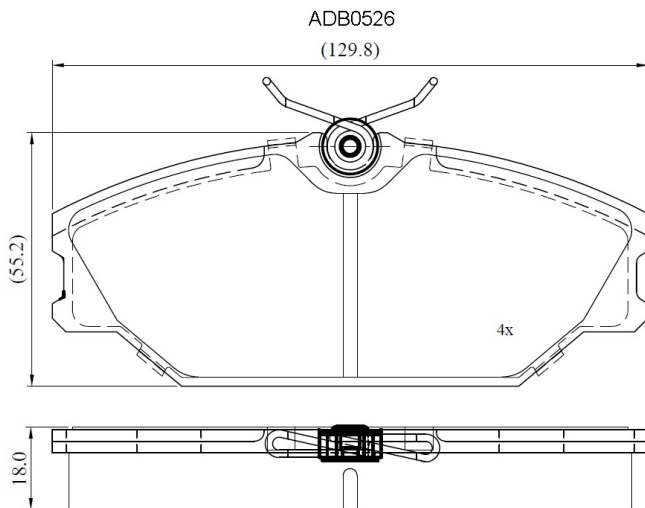

**Make: RENAULT**

**Model: Laguna I (04/99->12/00)**

**Part Number: ADB0526**

**Vehicle Manufacturing/Engine:**

### Specifications

<b>Fitting Position</b>	:	Front
<b>Model Date</b>	:	04/99-12/00
<b>Or. Caliper</b>	:	Lucas

<b>WVA</b>	:	23172
<b>FMSI</b>	:	
<b>Length</b>	:	129.8
<b>Width</b>	:	55.2
<b>Thickness</b>	:	18