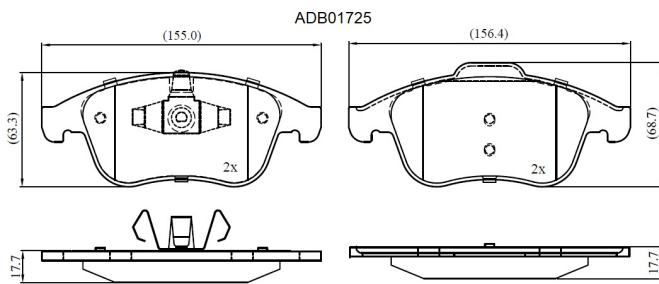

**Make: RENAULT**

**Model: Laguna III**

**Part Number: ADB01725**

**Vehicle Manufacturing/Engine:**

### Specifications

<b>Fitting Position</b>	:	Front
<b>Model Date</b>	:	10/07->
<b>Or. Caliper</b>	:	Ate
<b>WVA</b>	:	2,47,09,24,710
<b>FMSI</b>	:	
<b>Length</b>	:	156.4/155.0
<b>Width</b>	:	68.7/63.3

**Thickness** : 17.7