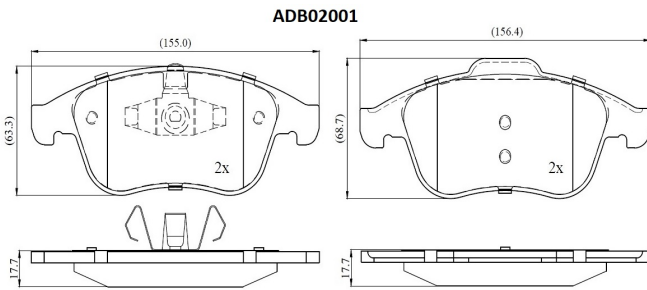

**Make: RENAULT**

**Model: Laguna III**

**Part Number: ADB02001**

**Vehicle Manufacturing/Engine:**

## Specifications

<b>Fitting Position</b>	:	Front
<b>Model Date</b>	:	03/08->
<b>Or. Caliper</b>	:	Ate
<b>WVA</b>	:	2,47,09,24,710
<b>FMSI</b>	:	
<b>Length</b>	:	155.2/156.5
<b>Width</b>	:	63/68.3

**Thickness** : 17.5