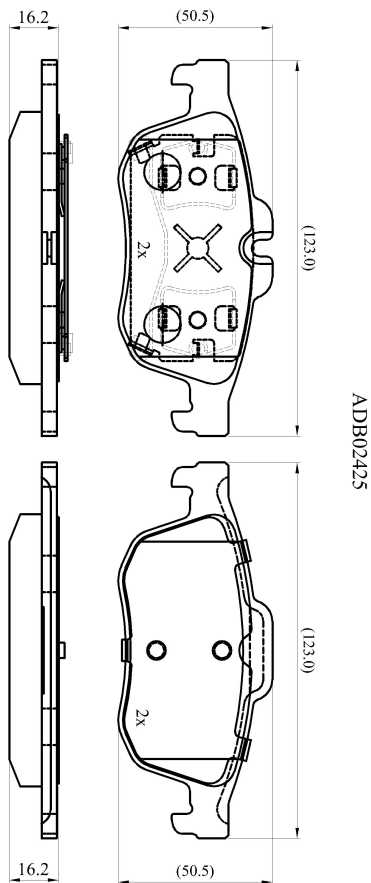

**Make: RENAULT**

**Model: LATITUDE**

**Part Number: ADB02425**

**Vehicle Manufacturing/Engine:**

## Specifications

<b>Fitting Position</b>	:	Rear
<b>Model Date</b>	:	2011-
<b>Or. Caliper</b>	:	
<b>WVA</b>	:	2,52,65,25,266
<b>FMSI</b>	:	
<b>Length</b>	:	122.9
<b>Width</b>	:	50.5
<b>Thickness</b>	:	16.2