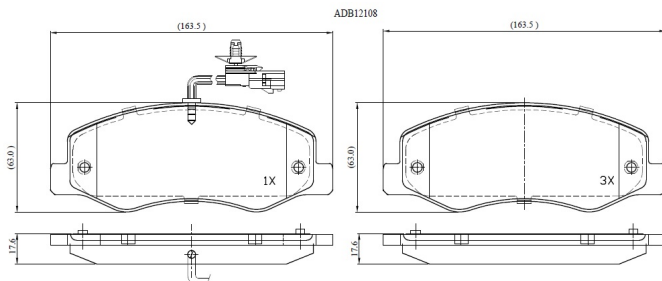

**Make: RENAULT**

**Model: Master III Bus**

**Part Number: ADB12108**

**Vehicle Manufacturing/Engine:**

### Specifications

<b>Fitting Position</b>	:	Rear
<b>Model Date</b>	:	02/10-
<b>Or. Caliper</b>	:	Brembo
<b>WVA</b>	:	25172, 25173
<b>FMSI</b>	:	
<b>Length</b>	:	163.3
<b>Width</b>	:	62.4

**Thickness** : 17.6